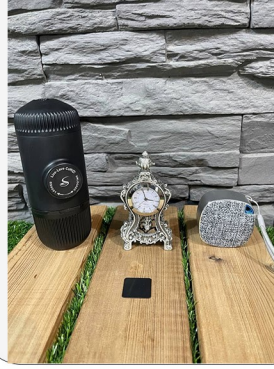

مینی اسپرسو
اسپیکر پارچه ای
ساعت رومیزی فلزی مدل یاقوت
همراه جعبه هارد

CODE0401