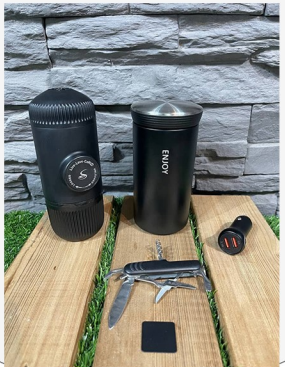

CODE0415

مینی اسپرسو  
ابزار چندکاره  
چراغ قوه پلیسی فلزی  
جاسوئیچی فلزی  
همراه جعبه هارد

CODE0414

مینی اسپرسو  
بخورسرد مدل KING  
مینی اسپیکر فلزی (رنگبندی)  
همراه جعبه هارد

CODE0413

مینی اسپرسو  
بخور سرد مدل X1  
لیوان سرامیکی (رنگبندی)  
همراه جعبه هارد

CODE0412

مینی اسپرسو  
دستگاه آسیاب و باکس نگهدارنده  
ساعت زنجیر دار  
همراه جعبه هارد

CODE0423

مینی اسپرسو  
تراول ماگ استیل مدل ENJOY  
فندکی ماشین  
ابزار چندکاره  
همراه جعبه هارد

CODE0422

مینی اسپرسو  
کیف مدارک مدل LADY همراه کاور  
خودکار و جاسوئیچی فلزی مدل ناقوس  
همراه جعبه هارد