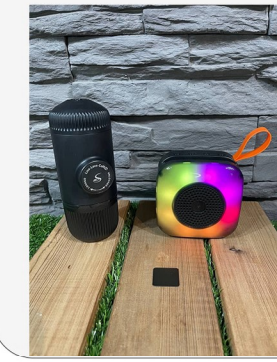

CODE0433

مینی اسپرسو  
گوشی شیشه ای همراه پایه دارای ال ای دی  
تراول ماگ رنگبندی  
همراه جعبه هارد

CODE0432

مینی اسپرسو  
استند رومیزی فلزی  
همراه جعبه هارد

CODE0431

مینی اسپرسو  
اسپیکر مدل ایکس 16  
همراه جعبه هارد