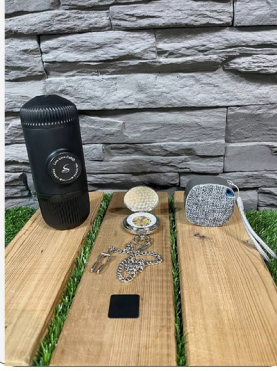

# ست مینی اسپرسو همراه تنوع هدایا تبلیغاتی

CODE0429

مینی اسپرسو  
خودکارو جاسوئیچی فلزی مدل آکو  
همراه جعبه هارد

CODE0428

مینی اسپرسو  
ابزار چندکاره همراه کاور  
چراغ قوه پلیسی  
همراه جعبه هارد

CODE0427