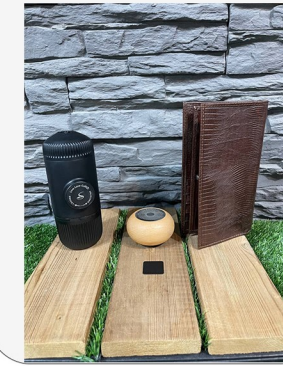

مینی اسپرسو
کیف پول چرم طبیعی
مینی اسپیکر مدل چوبی جی بی ال
همراه جعبه هارد