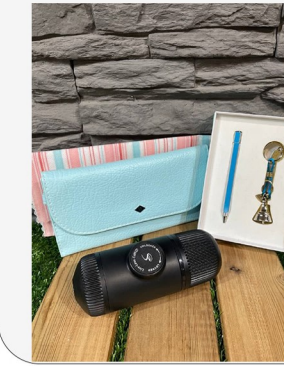

مینی اسپرسو
کیف مدارک مدل LADY همراه کاور
خودکار و جاسوئیچی فلزی مدل ناقوس
همراه جعبه هارد

CODE0418