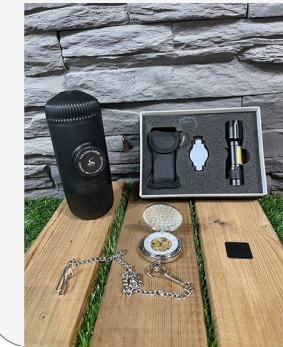

CODE0409

مینی اسپرسو  
اسپیکر فلزی  
ماگ فلزی مدل (رنگبندی) ENJOY  
همراه جعبه هارد

CODE0408

مینی اسپرسو  
گوشه ای همراه پایه چوبی و ال ای دی  
دستگاه آسیاب  
همراه جعبه هارد

CODE0407

مینی اسپرسو  
بخورسرد مدل KING  
ساعت رومیزی مدل یاقوت  
همراه جعبه هارد

CODE0406

مینی اسپرسو  
ابزار چندکاره همراه کاور  
چراغ قوه پلیسی  
ساعت زنجیردار  
همراه جعبه هارد