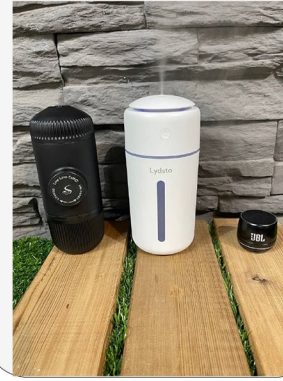

CODE0406

مینی اسپرسو  
ابزار چندکاره همراه کاور  
چراغ قوه پلیسی  
ساعت زنجیردار  
همراه جعبه هارد

# ست مینی اسپرسو همراه تنوع هدایا تبلیغاتی

CODE0417

مینی اسپرسو  
گوی شیشه ای همراه پایه چوبی  
تراول ماگ (رنگبندی)  
همراه جعبه هارد

CODE0416

مینی اسپرسو  
بخورسرد KING  
خودکار و جاسوئیچی فلزی مدل هپی  
همراه جعبه هارد

CODE0415

مینی اسپرسو  
ابزار چندکاره  
چراغ قوه پلیسی فلزی  
جاسوئیچی فلزی  
همراه جعبه هارد

CODE0414

مینی اسپرسو  
بخورسرد مدل KING  
مینی اسپیکر فلزی (رنگبندی)  
همراه جعبه هارد

CODE0413

مینی اسپرسو  
بخور سرد مدل X1  
لیوان سرامیکی (رنگبندی)  
همراه جعبه هارد