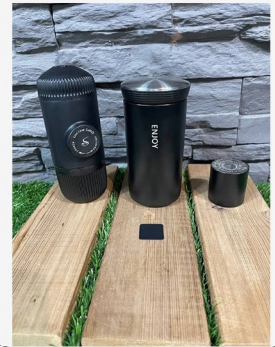

CODE0403

مینی اسپرسو  
خودکار و جاسوئیچی مدل گلد فیش  
ابزار فلزی چندکاره  
فندکی ماشین  
همراه جعبه هارد

CODE0402

مینی اسپرسو  
اسپیکر پارچه ای  
ساعت رومیزی فلزی مدل یاقوت  
همراه جعبه هارد

CODE0401

مینی اسپرسو  
اسپیکر رادیو دار (رنگبندی)  
فندکی ماشین (رنگبندی)  
ابزار چندکاره فلزی  
همراه جعبه هارد

CODE0400

مینی اسپرسو  
لیوان سرامیکی (رنگبندی)  
همراه جعبه هارد

CODE0411

مینی اسپرسو  
لیوان استیل فندکی  
همراه جعبه هارد

CODE0410

مینی اسپرسو  
اسپیکر فلزی JBL (رنگبندی)  
ابزار چندکاره  
همراه جعبه هارد

CODE0409

مینی اسپرسو  
اسپیکر فلزی  
ماگ فلزی مدل (رنگبندی) ENJOY  
همراه جعبه هارد

CODE0408

مینی اسپرسو  
گوشه ای همراه پایه چوبی و ال ای دی  
دستگاه آسیاب  
همراه جعبه هارد

CODE0407

مینی اسپرسو  
بخورسرد مدل KING  
ساعت رومیزی مدل یاقوت  
همراه جعبه هارد