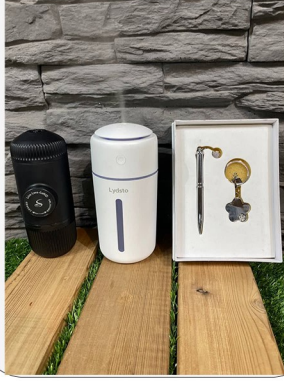

مینی اسپرسو
بخورسرد KING
خودکار و جاسوئیچی فلزی مدل هپی
همراه جعبه هارد

CODE0415