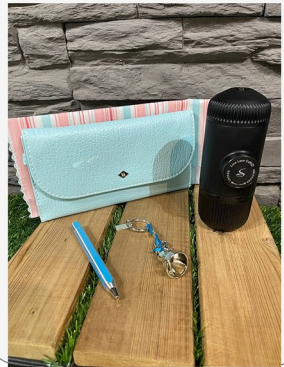

CODE0412

مینی اسپرسو  
دستگاه آسیاب و باکس نگهدارنده  
ساعت زنجیر دار  
همراه جعبه هارد

CODE0423

مینی اسپرسو  
تراول ماگ استیل مدل ENJOY  
فندکی ماشین  
ابزار چندکاره  
همراه جعبه هارد

CODE0422

مینی اسپرسو  
کیف مدارک مدل LADY همراه کاور  
خودکار و جاسوئیچی فلزی مدل ناقوس  
همراه جعبه هارد