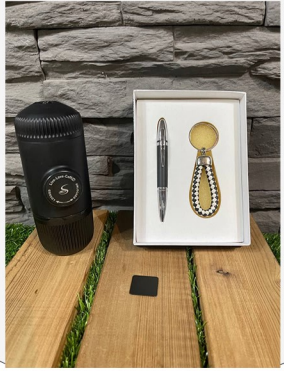

ست مینی اسپرسو همراه تنوع هدایا تبلیغاتی

CODE0429

مینی اسپرسو
خودکارو جاسوئیچی فلزی مدل آکو
همراه جعبه هارد

CODE0428