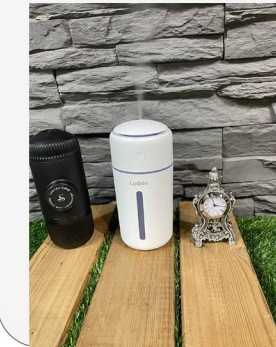

CODE0409

مینی اسپرسو  
اسپیکر فلزی  
ماگ فلزی مدل (رنگبندی) ENJOY  
همراه جعبه هارد

CODE0408

مینی اسپرسو  
گوشه ای همراه پایه چوبی و ال ای دی  
دستگاه آسیاب  
همراه جعبه هارد

CODE0407

مینی اسپرسو  
بخورسرد مدل KING  
ساعت رومیزی مدل یاقوت  
همراه جعبه هارد

CODE0406

مینی اسپرسو  
ابزار چندکاره همراه کاور  
چراغ قوه پلیسی  
ساعت زنجیردار  
همراه جعبه هارد