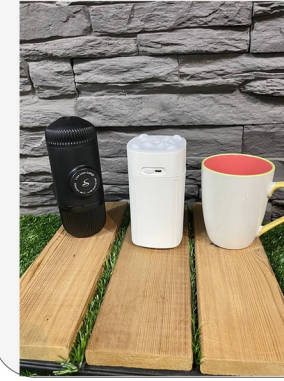

CODE0415

مینی اسپرسو  
ابزار چندکاره  
چراغ قوه پلیسی فلزی  
جاسوئیچی فلزی  
همراه جعبه هارد

CODE0414

مینی اسپرسو  
بخورسرد مدل KING  
مینی اسپیکر فلزی (رنگبندی)  
همراه جعبه هارد

CODE0413

مینی اسپرسو  
بخور سرد مدل X1  
لیوان سرامیکی (رنگبندی)  
همراه جعبه هارد