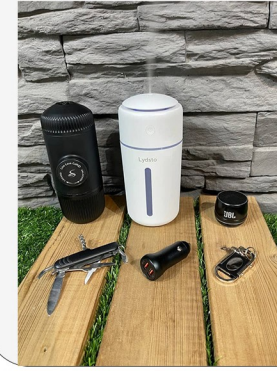

مینی اسپرسو
بخور سرد مدل KING
مینی اسپیکر (رنگبندی)
جاسوئیچی (فلزی)
ابزار چندکاره (فلزی)
فندکی ماشین
همراه جعبه هارد

CODE0424