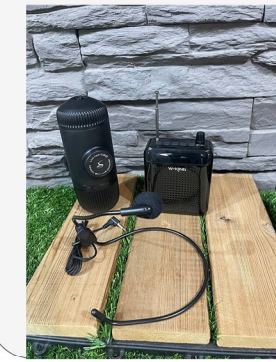

مینی اسپرسو
اسپیکر رادیو دار
همراه جعبه هارد