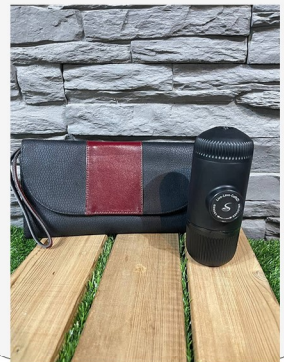

مینی اسپرسو
کیف مدارک نفیس مدل لدر
همراه جعبه هارد

CODE0434