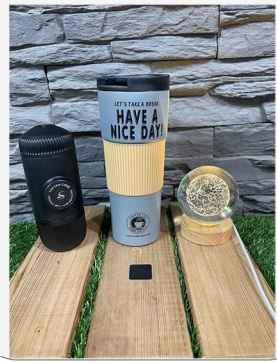

مینی اسپرسو
گوشی شیشه ای همراه پایه دارای ال ای دی
تراول ماگ رنگبندی
همراه جعبه هارد

CODE0432