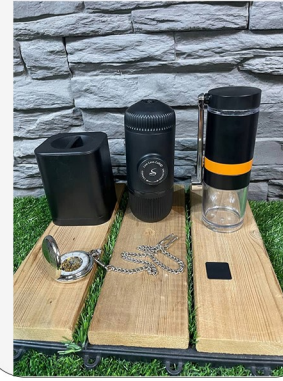

CODE0415

مینی اسپرسو  
ابزار چندکاره  
چراغ قوه پلیسی فلزی  
جاسوئیچی فلزی  
همراه جعبه هارد

CODE0414

مینی اسپرسو  
بخورسرد مدل KING  
مینی اسپیکر فلزی (رنگبندی)  
همراه جعبه هارد

CODE0413

مینی اسپرسو  
بخور سرد مدل X1  
لیوان سرامیکی (رنگبندی)  
همراه جعبه هارد

CODE0412

مینی اسپرسو  
دستگاه آسیاب و باکس نگهدارنده  
ساعت زنجیر دار  
همراه جعبه هارد

CODE0423

مینی اسپرسو  
تراول ماگ استیل مدل ENJOY  
فندکی ماشین  
ابزار چندکاره  
همراه جعبه هارد

CODE0422

مینی اسپرسو  
کیف مدارک مدل LADY همراه کاور  
خودکار و جاسوئیچی فلزی مدل ناقوس  
همراه جعبه هارد