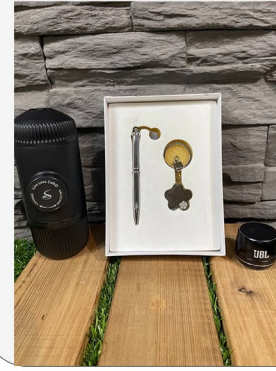

مینی اسپرسو
خودکارو جاسوئیچی مدل هپی
مینی اسپیکر فلزی (رنگبندی)
همراه جعبه هارد

CODE0435